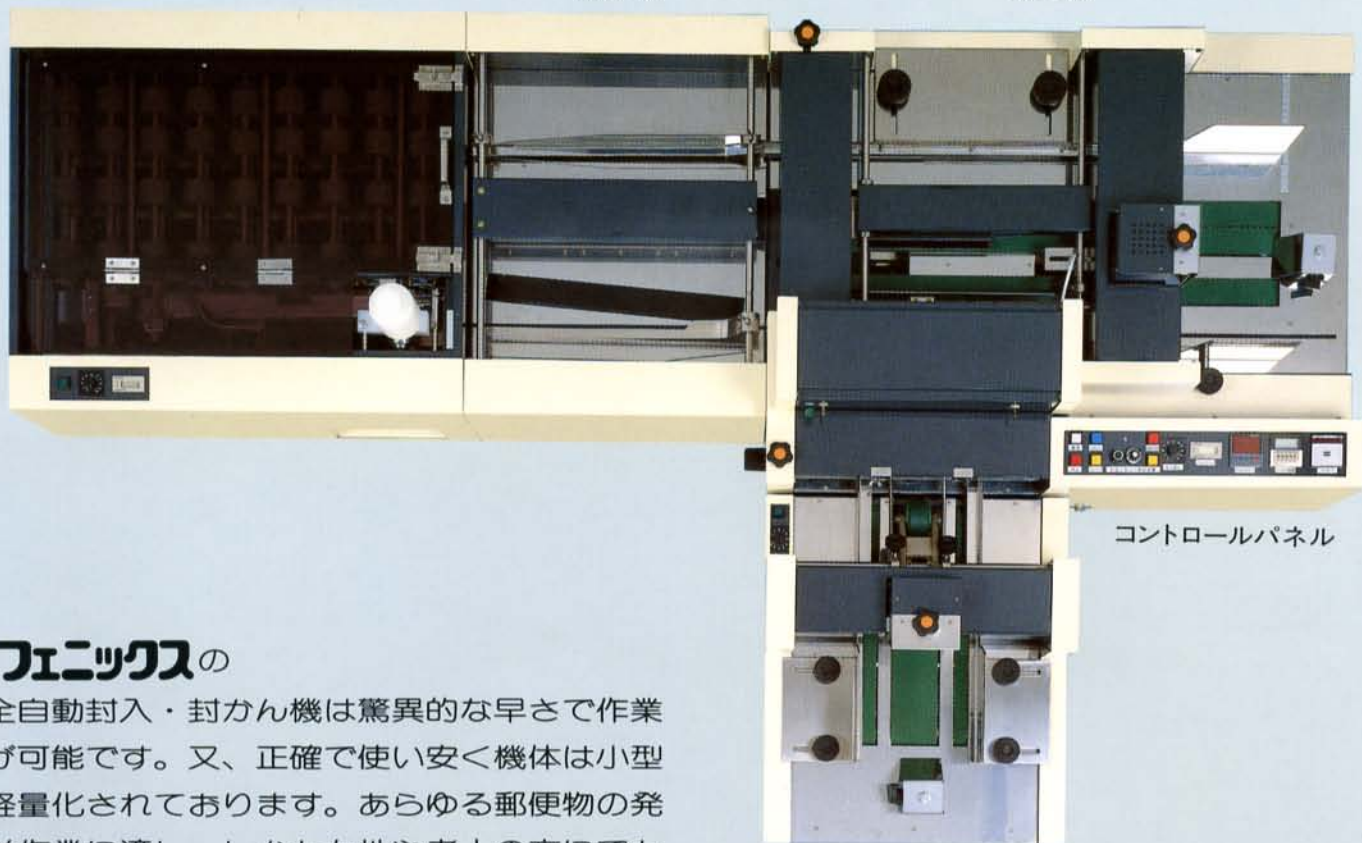

和式封筒の全自動封入封かんを可能!!

全自動封入封かん機

フェニックス

封かん機

矯正機

封入機

コントロールパネル

封入物用
オートフィーダー

フェニックスの

全自動封入・封かん機は驚異的な早さで作業が可能です。又、正確で使い安く機体は小型軽量化されております。あらゆる郵便物の発送作業に適し、しかも女性や老人の方にも簡単に取り扱いができ、省力化/能率化に貢献いたします。(バキューム給紙はオプションで追加出来ます)

⇒ フェニックスの全自動封入・封かん機

■フェニックス オート封入・封かん機の封入・封かんプロセスを図示しますと、下記のようになります。

■和形封筒の自動封入機と封入物許容範囲と処理速度

(単位: mm)

名称	形式	適用範囲封筒														フラップ		封筒				封入物				封入速度	封入物最大厚
		名称	長5	長5	長30	長8	長3	角7	角6	角5	角4	角3	角2	長2	長1	最	最	最	最	最	最	最	最	最	最		
		巾	90	90	92	119	120	142	162	190	197	216	240	119	142	短	長	小	大	小	大	小	大	小	大		
定形専用	INS-2200	○	○	○	○	○									17	28	90	120	185	235	80	114	175	225	4,000~5,000/時間	5	
定形と定外	INS-2900					○			○	○	○	○	○	○	25	40	119	240	235	332	110	230	225	322	4,000~5,000/時間	7	

は、封かん可能範囲

☒ 高速自動封かん機(S-2200I・2900I型)

人間工学に基づく「使いやすさ、正確さ」を極限まで追及した高速自動封緘機です。

定形封筒から角形0号の最大封筒までを驚異的なスピードで連続封緘いたします。

仕 様

型 式	内 容	幅(mm)	奥行(mm)	高サ(mm)	重サ(kg)
封 か ん 機					
S-2200I	洋式定形封筒全種 和式定形封筒から角3号まで(スピードコントロール付き)	645	510	330	48
S-2900I	和洋定形封筒から角形0号まで(スピードコントロール付き)	710	610	330	55
オートフィーダー(封かん機への自動供給機)					
J-2200I	洋式定形 和式定形封書から角3号まで(スピードコントロール付き)	405	510	430	33
J-2900I	和洋定形封筒から角形0号まで(スピードコントロール付き)	455	610	430	37
矯 正 機					
K-2200	洋式定形 和式定形長形3号と定形外角形3号から6号まで	405	510	330	30
K-2900	洋式定形 和式定形長形3号から定形外角形0号まで	455	610	330	32
封 入 機					
INS-2200	和式定形全種(バキューム給紙)	780	615	470	80
INS-2900	定形長3から角形2号まで(バキューム給紙)	900	710	470	100
※上記2機種共に、封筒2枚送り防止機能・プリセット機能付き					
オートフィーダー(1点もの内容物を封入機へ自動供給)					
M-2200I	和式定形全種	430	350	390	30
M-2900I	定形長3から角形2号まで	530	470	390	37