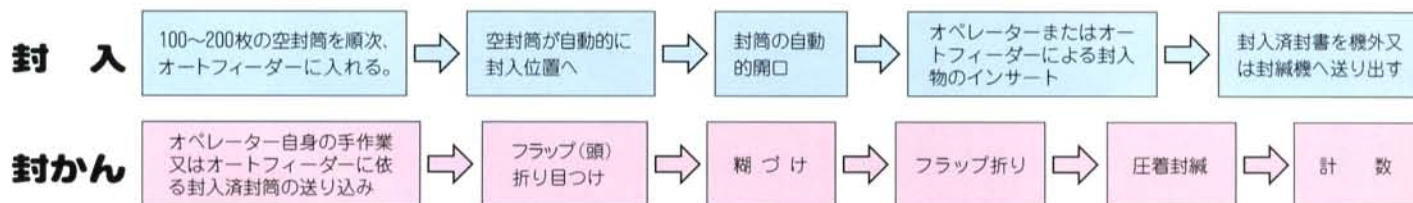

和式封筒の全自動封入封かんを可能!!

全自動封入封かん機

フェニックス

封かん機

矯正機

封入機

コントロールパネル

封入物用
オートフィーダー

フェニックスの

全自動封入・封かん機は驚異的な早さで作業が可能です。又、正確で使い安く機体は小型軽量化されております。あらゆる郵便物の発送作業に適し、しかも女性や老人の方にも簡単に取り扱いができ、省力化/能率化に貢献いたします。(バキューム給紙はオプションで追加出来ます)

⇒ フェニックスの全自動封入・封かん機

■フェニックス オート封入・封かん機の封入・封かんプロセスを図示しますと、下記のようになります。