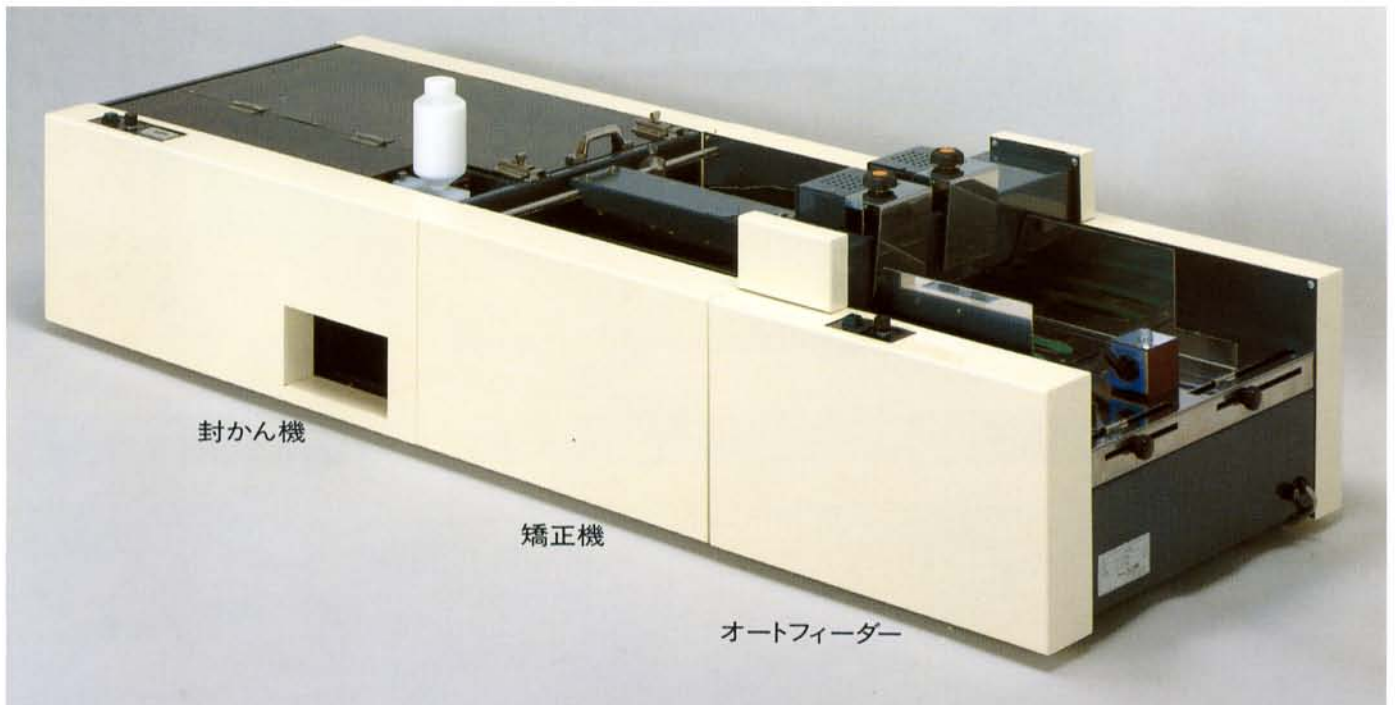

注: 封入物の封筒内のあそびの条件 INS-2200 封入物の巾+(封入物の厚み)×2+6≤封筒の巾

INS-2900 封入物の巾+(封入物の厚み)×2+10≤封筒の巾

※封筒紙質は50g以上85gまで、特別仕様は御相談下さい。

あらゆる郵便物に最適!!

1時間28,000通可能!!

☒ オートフィーダー付封かん機

■機種別適用封筒と1時間の封緘速度

機種	封筒	長 4	角 8	長 3	角 7	角 6	角 5	角 4	角 3	長 2	長 1	角 2	角 1
S-2200I		28,000	28,000	28,000	23,000	21,000	18,000	17,000	16,000	28,000			
S-2900I		28,000	28,000	28,000	23,000	21,000	18,000	17,000	16,000	28,000	23,000	14,000	12,000

は、封かん可能範囲

☒ 高速自動封かん機(S-2200I・2900I型)

人間工学に基づく「使いやすさ、正確さ」を極限まで追及した高速自動封緘機です。

定形封筒から角形0号の最大封筒までを驚異的なスピードで連続封緘いたします。

仕 様

型 式	内 容	幅(mm)	奥行(mm)	高サ(mm)	重サ(kg)
封 か ん 機					
S-2200I	洋式定形封筒全種 和式定形封筒から角3号まで(スピードコントロール付き)	645	510	330	48
S-2900I	和洋定形封筒から角形0号まで(スピードコントロール付き)	710	610	330	55
オートフィーダー(封かん機への自動供給機)					
J-2200I	洋式定形 和式定形封書から角3号まで(スピードコントロール付き)	405	510	430	33
J-2900I	和洋定形封筒から角形0号まで(スピードコントロール付き)	455	610	430	37
矯 正 機					
K-2200	洋式定形 和式定形長形3号と定形外角形3号から6号まで	405	510	330	30
K-2900	洋式定形 和式定形長形3号から定形外角形0号まで	455	610	330	32
封 入 機					
INS-2200	和式定形全種(バキューム給紙)	780	615	470	80
INS-2900	定形長3から角形2号まで(バキューム給紙)	900	710	470	100
※上記2機種共に、封筒2枚送り防止機能・プリセット機能付き					
オートフィーダー(1点もの内容物を封入機へ自動供給)					
M-2200I	和式定形全種	430	350	390	30
M-2900I	定形長3から角形2号まで	530	470	390	37