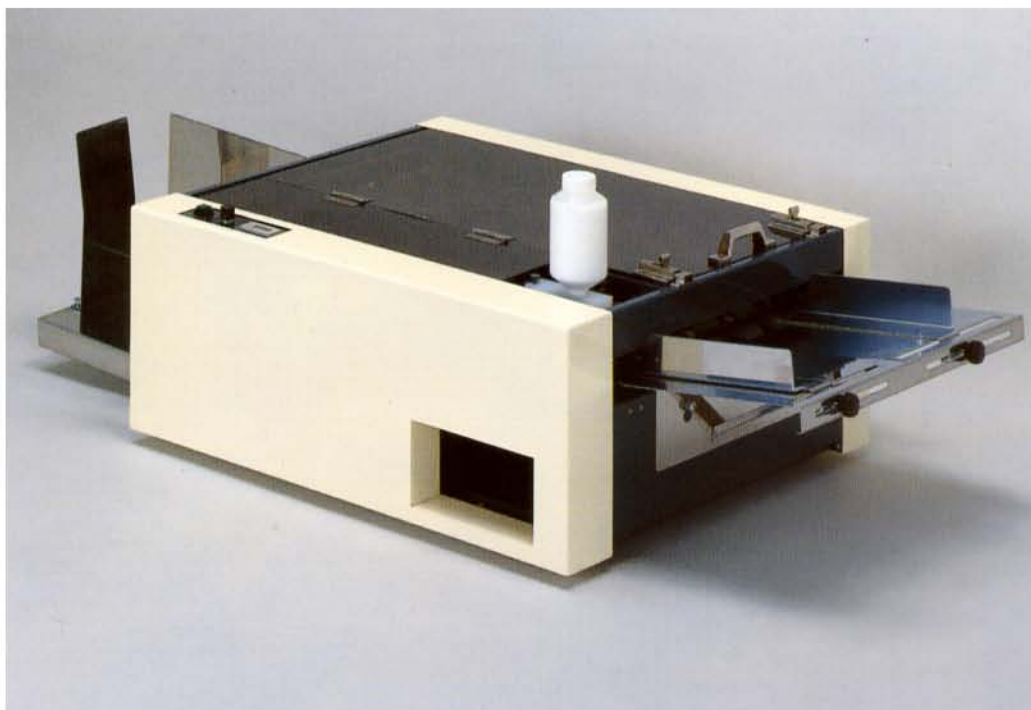

和式封筒の全自動封入封かんを可能!!

全自動封入封かん機

フェニックス

封かん機

矯正機

封入機

コントロールパネル

封入物用
オートフィーダー

フェニックスの

全自動封入・封かん機は驚異的な早さで作業が可能です。又、正確で使い安く機体は小型軽量化されております。あらゆる郵便物の発送作業に適し、しかも女性や老人の方にも簡単に取り扱いができ、省力化/能率化に貢献いたします。(バキューム給紙はオプションで追加出来ます)

⇒ フェニックスの全自動封入・封かん機

■フェニックス オート封入・封かん機の封入・封かんプロセスを図示しますと、下記のようになります。

注: 封入物の封筒内のあそびの条件 INS-2200 封入物の巾+(封入物の厚み)×2+6≤封筒の巾

INS-2900 封入物の巾+(封入物の厚み)×2+10≤封筒の巾

※封筒紙質は50g以上85gまで、特別仕様は御相談下さい。

あらゆる郵便物に最適!!

1時間28,000通可能!!

☒ オートフィーダー付封かん機

■機種別適用封筒と1時間の封緘速度

機種	封筒	長 4	角 8	長 3	角 7	角 6	角 5	角 4	角 3	長 2	長 1	角 2	角 1
S-2200I		28,000	28,000	28,000	23,000	21,000	18,000	17,000	16,000	28,000			
S-2900I		28,000	28,000	28,000	23,000	21,000	18,000	17,000	16,000	28,000	23,000	14,000	12,000

は、封かん可能範囲

☒ 高速自動封かん機(S-2200I・2900I型)

人間工学に基づく「使いやすさ、正確さ」を極限まで追及した高速自動封緘機です。

定形封筒から角形0号の最大封筒までを驚異的なスピードで連続封緘いたします。

仕 様

型 式	内 容	幅(mm)	奥行(mm)	高サ(mm)	重サ(kg)
封 か ん 機					
S-2200I	洋式定形封筒全種 和式定形封筒から角3号まで(スピードコントロール付き)	645	510	330	48
S-2900I	和洋定形封筒から角形0号まで(スピードコントロール付き)	710	610	330	55
オートフィーダー(封かん機への自動供給機)					
J-2200I	洋式定形 和式定形封書から角3号まで(スピードコントロール付き)	405	510	430	33
J-2900I	和洋定形封筒から角形0号まで(スピードコントロール付き)	455	610	430	37
矯 正 機					
K-2200	洋式定形 和式定形長形3号と定形外角形3号から6号まで	405	510	330	30
K-2900	洋式定形 和式定形長形3号から定形外角形0号まで	455	610	330	32
封 入 機					
INS-2200	和式定形全種(バキューム給紙)	780	615	470	80
INS-2900	定形長3から角形2号まで(バキューム給紙)	900	710	470	100
※上記2機種共に、封筒2枚送り防止機能・プリセット機能付き					
オートフィーダー(1点もの内容物を封入機へ自動供給)					
M-2200I	和式定形全種	430	350	390	30
M-2900I	定形長3から角形2号まで	530	470	390	37