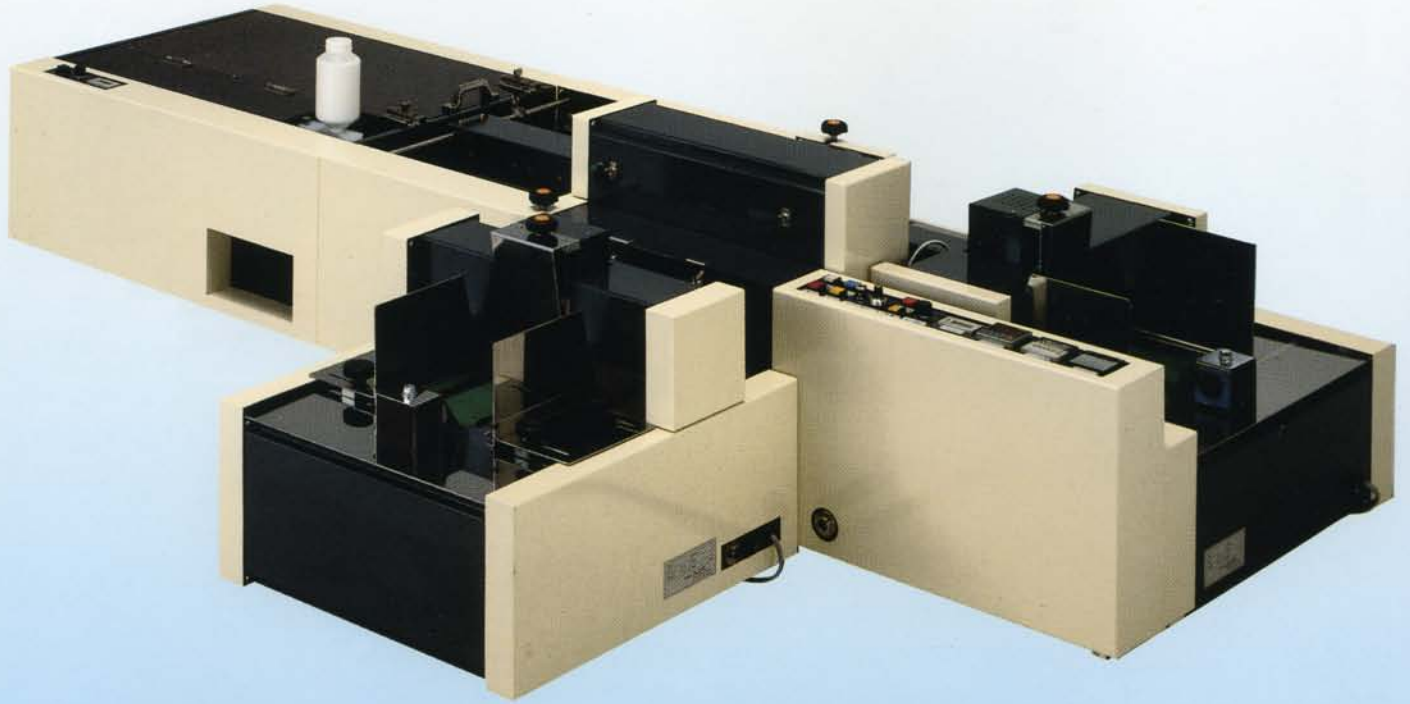

和式封筒の全自動封入封かんを可能!!

全自動封入封かん機

フェニックス

封かん機

矯正機

封入機

コントロールパネル

封入物用
オートフィーダー

フェニックスの

全自動封入・封かん機は驚異的な早さで作業が可能です。又、正確で使い安く機体は小型軽量化されております。あらゆる郵便物の発送作業に適し、しかも女性や老人の方にも簡単に取り扱いができ、省力化/能率化に貢献いたします。(バキューム給紙はオプションで追加出来ます)

⇒ フェニックスの全自動封入・封かん機

■フェニックス オート封入・封かん機の封入・封かんプロセスを図示しますと、下記のようになります。

■和形封筒の自動封入機と封入物許容範囲と処理速度

(単位: mm)

名称	形式	適用範囲封筒														フラップ		封筒				封入物				封入速度	封入物最大厚
		名称	長5	長5	長30	長8	長3	角7	角6	角5	角4	角3	角2	長2	長1	最	最	最	最	最	最	最	最	最	最		
		巾	90	90	92	119	120	142	162	190	197	216	240	119	142	短	長	小	大	小	大	小	大	小	大		
定形専用	INS-2200	○	○	○	○	○									17	28	90	120	185	235	80	114	175	225	4,000~5,000/時間	5	
定形と定外	INS-2900					○			○	○	○	○	○	○	25	40	119	240	235	332	110	230	225	322	4,000~5,000/時間	7	

は、封かん可能範囲

☒ 高速自動封かん機(S-2200I・2900I型)

人間工学に基づく「使いやすさ、正確さ」を極限まで追及した高速自動封緘機です。

定形封筒から角形0号の最大封筒までを驚異的なスピードで連続封緘いたします。

仕 様

型 式	内 容	幅(mm)	奥行(mm)	高サ(mm)	重サ(kg)
封 か ん 機					
S-2200I	洋式定形封筒全種 和式定形封筒から角3号まで(スピードコントロール付き)	645	510	330	48
S-2900I	和洋定形封筒から角形0号まで(スピードコントロール付き)	710	610	330	55
オートフィーダー(封かん機への自動供給機)					
J-2200I	洋式定形 和式定形封書から角3号まで(スピードコントロール付き)	405	510	430	33
J-2900I	和洋定形封筒から角形0号まで(スピードコントロール付き)	455	610	430	37
矯 正 機					
K-2200	洋式定形 和式定形長形3号と定形外角形3号から6号まで	405	510	330	30
K-2900	洋式定形 和式定形長形3号から定形外角形0号まで	455	610	330	32
封 入 機					
INS-2200	和式定形全種(バキューム給紙)	780	615	470	80
INS-2900	定形長3から角形2号まで(バキューム給紙)	900	710	470	100
※上記2機種共に、封筒2枚送り防止機能・プリセット機能付き					
オートフィーダー(1点もの内容物を封入機へ自動供給)					
M-2200I	和式定形全種	430	350	390	30
M-2900I	定形長3から角形2号まで	530	470	390	37